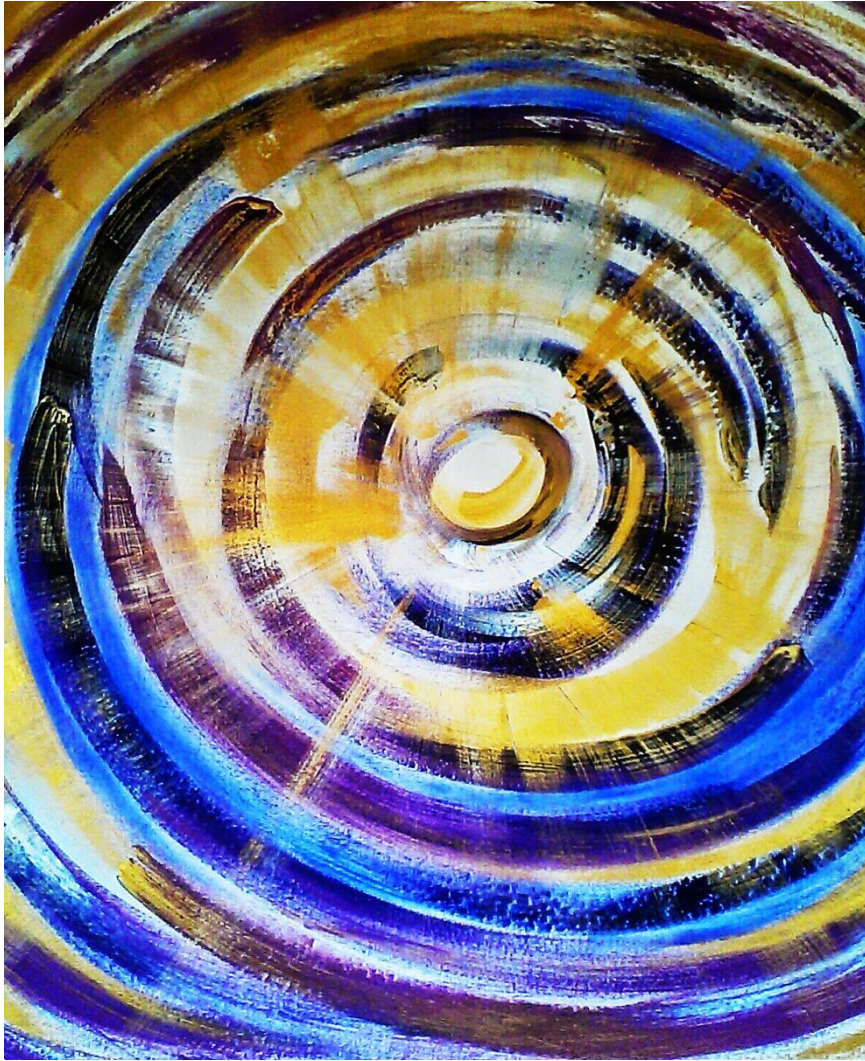

Ecllosion

Acrylique sur toile

N°35

100 x 100 cm

Se laisser émerger dans son rayonnement de lumière.

Permettre l'écllosion de son être divin.

Atteindre le cœur des strates de transformation.

Passer les sas de dépouillement et accéder à la réalisation.